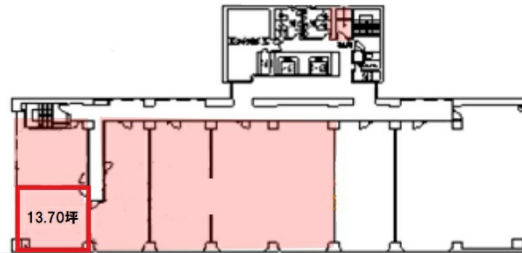

WAKITA金沢ビル 4階13.7坪

石川県金沢市南町4-55

物件MAP

| 賃貸条件 | |
|--------|------------------|
| 坪数 | 13.7坪 |
| 階数 | 4階 (402) |
| 入居可能日 | |
| ビル情報 | |
| 所在地 | 石川県金沢市南町4-55 |
| 最寄り駅 | JR北陸本線 金沢駅 徒歩20分 |
| エリア | 石川 |
| 竣工 | 1984年11月 |
| 耐震 | 新耐震基準 |
| 階数 | 地上10階 地下1階 |
| 用途 | 事務所 |
| 構造 | SRC造 |
| 設備情報 | |
| エレベーター | 2基 |
| 空調 | 個別空調 |
| OAフロア | |
| 基準階天井高 | 2,450mm |
| 光ファイバー | 有り |
| トイレ | 男女別・室外 |
| セキュリティ | 有り |
| 駐車場 | 有り |