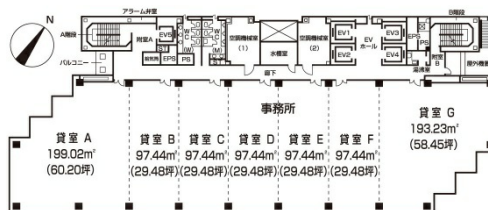

ヴィサージュ 8階60.2坪

石川県金沢市昭和町16-1

物件MAP

賃貸条件	
月額賃料	相談
坪数	60.2坪
坪単価	相談
共益費	相談
礼金	無し
敷金 (保証金)	相談
階数	8階
入居可能日	2024年8月

ビル情報	
所在地	石川県金沢市昭和町16-1
最寄り駅	JR北陸本線 金沢駅 徒歩3分 北陸鉄道浅野川線 北鉄金沢駅 徒歩3分
エリア	石川
竣工	1990年3月
耐震	新耐震基準
階数	地上17階 地下1階
用途	事務所
構造	S造

設備情報	
エレベーター	5基
空調	セントラル空調
OAフロア	OAフロア
基準階天井高	2,600mm
光ファイバー	有り
トイレ	男女別・室外
セキュリティ	有り
駐車場	有り

事務所移転の簡単検索サイト

ヴィサージュ 8階60.2坪 石川県金沢市昭和町16-1

石川 (ビルID : 0002098) の賃貸オフィス

クイックサービス

貸事務所・レンタルオフィス・オフィス移転ならQuickService