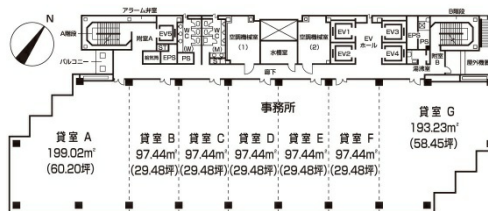

ヴィサージュ 7階87.93坪

石川県金沢市昭和町16-1

物件MAP

賃貸条件	
月額賃料	相談
坪数	87.93坪
坪単価	相談
共益費	相談
礼金	無し
敷金 (保証金)	相談
階数	7階
入居可能日	即日

ビル情報	
所在地	石川県金沢市昭和町16-1
最寄り駅	JR北陸本線 金沢駅 徒歩3分 北陸鉄道浅野川線 北鉄金沢駅 徒歩3分
エリア	石川
竣工	1990年3月
耐震	新耐震基準
階数	地上17階 地下1階
用途	事務所
構造	S造

設備情報	
エレベーター	5基
空調	セントラル空調
OAフロア	OAフロア
基準階天井高	2,600mm
光ファイバー	有り
トイレ	男女別・室外
セキュリティ	有り
駐車場	有り