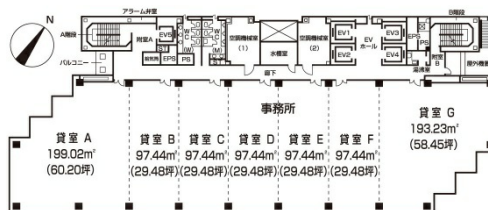

# ヴィサージュ 7階87.93坪

石川県金沢市昭和町16-1

## 物件MAP

賃貸条件	
月額賃料	相談
坪数	87.93坪
坪単価	相談
共益費	相談
礼金	無し
敷金 (保証金)	相談
階数	7階
入居可能日	即日

ビル情報	
所在地	石川県金沢市昭和町16-1
最寄り駅	JR北陸本線 金沢駅 徒歩3分 北陸鉄道浅野川線 北鉄金沢駅 徒歩3分
エリア	石川
竣工	1990年3月
耐震	新耐震基準
階数	地上17階 地下1階
用途	事務所
構造	S造

設備情報	
エレベーター	5基
空調	セントラル空調
OAフロア	OAフロア
基準階天井高	2,600mm
光ファイバー	有り
トイレ	男女別・室外
セキュリティ	有り
駐車場	有り