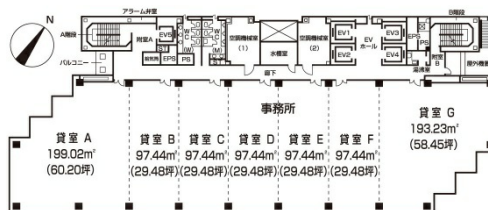

ヴィサージュ 12階58.95坪

石川県金沢市昭和町16-1

物件MAP

賃貸条件	
月額賃料	相談
坪数	58.95坪
坪単価	相談
共益費	相談
礼金	無し
敷金 (保証金)	相談
階数	12階
入居可能日	即日

ビル情報	
所在地	石川県金沢市昭和町16-1
最寄り駅	JR北陸本線 金沢駅 徒歩3分 北陸鉄道浅野川線 北鉄金沢駅 徒歩3分
エリア	石川
竣工	1990年3月
耐震	新耐震基準
階数	地上17階 地下1階
用途	事務所
構造	S造

設備情報	
エレベーター	5基
空調	セントラル空調
OAフロア	OAフロア
基準階天井高	2,600mm
光ファイバー	有り
トイレ	男女別・室外
セキュリティ	有り
駐車場	有り