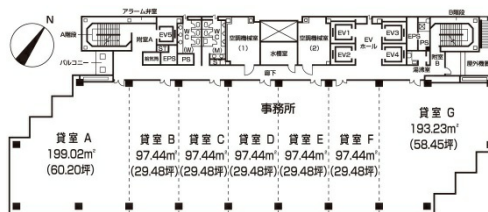

ヴィサージュ 12階58.95坪

石川県金沢市昭和町16-1

物件MAP

賃貸条件	
月額賃料	相談
坪数	58.95坪
坪単価	相談
共益費	相談
礼金	無し
敷金 (保証金)	相談
階数	12階
入居可能日	即日

ビル情報	
所在地	石川県金沢市昭和町16-1
最寄り駅	JR北陸本線 金沢駅 徒歩3分 北陸鉄道浅野川線 北鉄金沢駅 徒歩3分
エリア	石川
竣工	1990年3月
耐震	新耐震基準
階数	地上17階 地下1階
用途	事務所
構造	S造

設備情報	
エレベーター	5基
空調	セントラル空調
OAフロア	OAフロア
基準階天井高	2,600mm
光ファイバー	有り
トイレ	男女別・室外
セキュリティ	有り
駐車場	有り

事務所移転の簡単検索サイト

Quick Service

クイックサービス

ヴィサージュ 12階58.95坪 石川県金沢市昭和町16-1

石川 (ビルID: 0002098) の賃貸オフィス

貸事務所・レンタルオフィス・オフィス移転なら**QuickService**