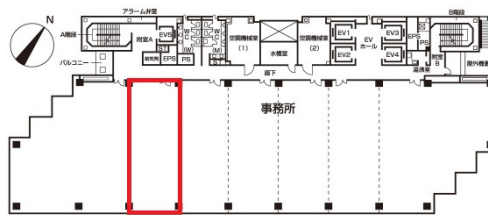

ヴィサージュ 12階29.48坪

石川県金沢市昭和町16-1

物件MAP

賃貸条件	
月額賃料	相談
坪数	29.48坪
坪単価	相談
共益費	相談
礼金	無し
敷金（保証金）	相談
階数	12階（B）
入居可能日	即日

ビル情報	
所在地	石川県金沢市昭和町16-1
最寄り駅	JR北陸本線 金沢駅 徒歩3分 北陸鉄道浅野川線 北鉄金沢駅 徒歩3分
エリア	石川
竣工	1990年3月
耐震	新耐震基準
階数	地上17階 地下1階
用途	事務所
構造	S造

設備情報	
エレベーター	5基
空調	セントラル空調
OAフロア	OAフロア
基準階天井高	2,600mm
光ファイバー	有り
トイレ	男女別・室外
セキュリティ	有り
駐車場	有り