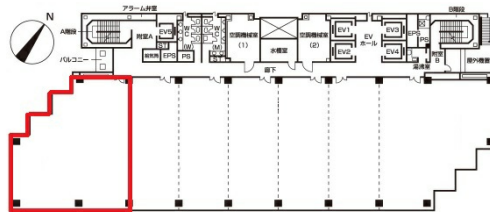

ヴィサージュ 5階60.2坪

石川県金沢市昭和町16-1

物件MAP

賃貸条件	
月額賃料	相談
坪数	60.2坪
坪単価	相談
共益費	相談
礼金	無し
敷金（保証金）	相談
階数	5階
入居可能日	2024年4月

ビル情報	
所在地	石川県金沢市昭和町16-1
最寄り駅	JR北陸本線 金沢駅 徒歩3分 北陸鉄道浅野川線 北鉄金沢駅 徒歩3分
エリア	石川
竣工	1990年3月
耐震	新耐震基準
階数	地上17階 地下1階
用途	事務所
構造	S造

設備情報	
エレベーター	5基
空調	セントラル空調
OAフロア	OAフロア
基準階天井高	2,600mm
光ファイバー	有り
トイレ	男女別・室外
セキュリティ	有り
駐車場	有り