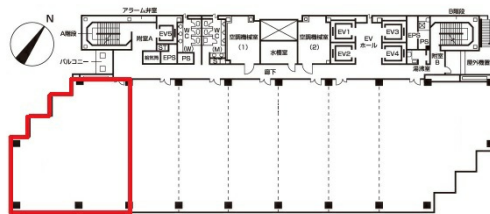

ヴィサージュ 5階60.2坪

石川県金沢市昭和町16-1

物件MAP

賃貸条件	
月額賃料	相談
坪数	60.2坪
坪単価	相談
共益費	相談
礼金	無し
敷金（保証金）	相談
階数	5階
入居可能日	2024年4月

ビル情報	
所在地	石川県金沢市昭和町16-1
最寄り駅	JR北陸本線 金沢駅 徒歩3分 北陸鉄道浅野川線 北鉄金沢駅 徒歩3分
エリア	石川
竣工	1990年3月
耐震	新耐震基準
階数	地上17階 地下1階
用途	事務所
構造	S造

設備情報	
エレベーター	5基
空調	セントラル空調
OAフロア	OAフロア
基準階天井高	2,600mm
光ファイバー	有り
トイレ	男女別・室外
セキュリティ	有り
駐車場	有り

事務所移転の簡単検索サイト

Quick Service

クイックサービス

ヴィサージュ 5階60.2坪 石川県金沢市昭和町16-1

石川（ビルID：0002098）の賃貸オフィス

貸事務所・レンタルオフィス・オフィス移転なら**QuickService**