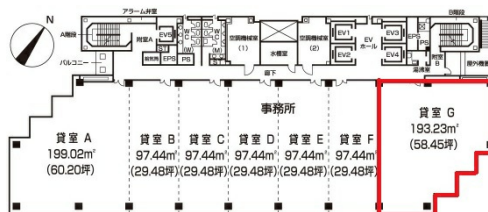

# ヴィサージュ 4階58.45坪

石川県金沢市昭和町16-1

## 物件MAP

賃貸条件	
坪数	58.45坪
階数	4階
入居可能日	
ビル情報	
所在地	石川県金沢市昭和町16-1
最寄り駅	JR北陸本線 金沢駅 徒歩3分 北陸鉄道浅野川線 北鉄金沢駅 徒歩3分
エリア	石川
竣工	1990年3月
耐震	新耐震基準
階数	地上17階 地下1階
用途	事務所
構造	S造
設備情報	
エレベーター	5基
空調	セントラル空調
OAフロア	OAフロア
基準階天井高	2,600mm
光ファイバー	有り
トイレ	男女別・室外
セキュリティ	有り
駐車場	有り