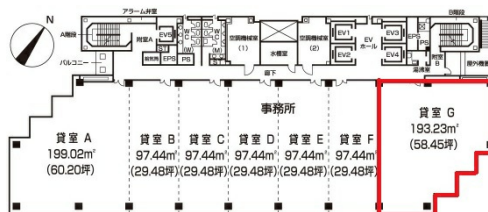

ヴィサージュ 4階58.45坪

石川県金沢市昭和町16-1

物件MAP

賃貸条件	
坪数	58.45坪
階数	4階
入居可能日	
ビル情報	
所在地	石川県金沢市昭和町16-1
最寄り駅	JR北陸本線 金沢駅 徒歩3分 北陸鉄道浅野川線 北鉄金沢駅 徒歩3分
エリア	石川
竣工	1990年3月
耐震	新耐震基準
階数	地上17階 地下1階
用途	事務所
構造	S造
設備情報	
エレベーター	5基
空調	セントラル空調
OAフロア	OAフロア
基準階天井高	2,600mm
光ファイバー	有り
トイレ	男女別・室外
セキュリティ	有り
駐車場	有り

事務所移転の簡単検索サイト

ヴィサージュ 4階58.45坪 石川県金沢市昭和町16-1

石川 (ビルID: 0002098) の賃貸オフィス

クイックサービス

貸事務所・レンタルオフィス・オフィス移転ならQuickService

物件詳細はこちらから

 0120-55-2620

【受付時間】平日9:30~18:30