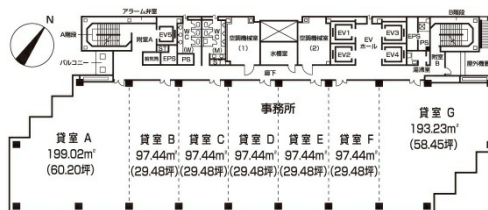

ヴィサージュ 8階44.21坪

石川県金沢市昭和町16-1

物件MAP

賃貸条件	
月額賃料	相談
坪数	44.21坪
坪単価	相談
共益費	相談
礼金	無し
敷金 (保証金)	相談
階数	8階
入居可能日	即日

ビル情報	
所在地	石川県金沢市昭和町16-1
最寄り駅	JR北陸本線 金沢駅 徒歩3分 北陸鉄道浅野川線 北鉄金沢駅 徒歩3分
エリア	石川
竣工	1990年3月
耐震	新耐震基準
階数	地上17階 地下1階
用途	事務所
構造	S造

設備情報	
エレベーター	5基
空調	セントラル空調
OAフロア	OAフロア
基準階天井高	2,600mm
光ファイバー	有り
トイレ	男女別・室外
セキュリティ	有り
駐車場	有り