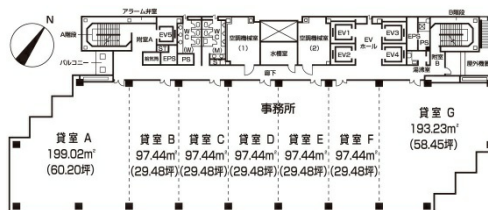

ヴィサージュ 8階44.21坪

石川県金沢市昭和町16-1

物件MAP

賃貸条件	
月額賃料	相談
坪数	44.21坪
坪単価	相談
共益費	相談
礼金	無し
敷金 (保証金)	相談
階数	8階
入居可能日	即日

ビル情報	
所在地	石川県金沢市昭和町16-1
最寄り駅	JR北陸本線 金沢駅 徒歩3分 北陸鉄道浅野川線 北鉄金沢駅 徒歩3分
エリア	石川
竣工	1990年3月
耐震	新耐震基準
階数	地上17階 地下1階
用途	事務所
構造	S造

設備情報	
エレベーター	5基
空調	セントラル空調
OAフロア	OAフロア
基準階天井高	2,600mm
光ファイバー	有り
トイレ	男女別・室外
セキュリティ	有り
駐車場	有り

事務所移転の簡単検索サイト

Quick Service

クイックサービス

ヴィサージュ 8階44.21坪 石川県金沢市昭和町16-1

石川 (ビルID: 0002098) の賃貸オフィス

貸事務所・レンタルオフィス・オフィス移転なら**QuickService**