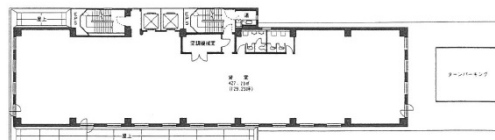

朝日生命金沢第二ビル 3階69.87坪

石川県金沢市香林坊1-2-20

物件MAP

賃貸条件	
月額賃料	相談
坪数	69.87坪
坪単価	相談
共益費	相談
礼金	無し
敷金（保証金）	相談
階数	3階
入居可能日	即日

ビル情報	
所在地	石川県金沢市香林坊1-2-20
最寄り駅	JR北陸本線 金沢駅 徒歩15分
エリア	石川
竣工	1983年9月
耐震	新耐震基準
階数	地上9階
用途	事務所
構造	SRC造

設備情報	
エレベーター	2基
空調	個別空調
OAフロア	その他
基準階天井高	2,500mm
光ファイバー	有り
トイレ	男女別・室外
セキュリティ	有り
駐車場	有り