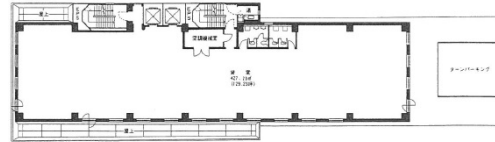

# 朝日生命金沢第二ビル 3階69.87坪

石川県金沢市香林坊1-2-20

## 物件MAP

賃貸条件	
月額賃料	相談
坪数	69.87坪
坪単価	相談
共益費	相談
礼金	無し
敷金（保証金）	相談
階数	3階
入居可能日	即日

ビル情報	
所在地	石川県金沢市香林坊1-2-20
最寄り駅	JR北陸本線 金沢駅 徒歩15分
エリア	石川
竣工	1983年9月
耐震	新耐震基準
階数	地上9階
用途	事務所
構造	SRC造

設備情報	
エレベーター	2基
空調	個別空調
OAフロア	その他
基準階天井高	2,500mm
光ファイバー	有り
トイレ	男女別・室外
セキュリティ	有り
駐車場	有り