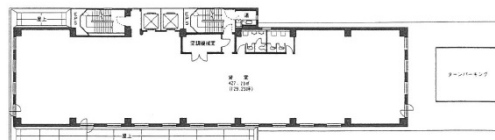

朝日生命金沢第二ビル 5階53.1坪

石川県金沢市香林坊1-2-20

物件MAP

賃貸条件	
坪数	53.1坪
階数	5階
入居可能日	
ビル情報	
所在地	石川県金沢市香林坊1-2-20
最寄り駅	JR北陸本線 金沢駅 徒歩15分
エリア	石川
竣工	1983年9月
耐震	新耐震基準
階数	地上9階
用途	事務所
構造	SRC造
設備情報	
エレベーター	2基
空調	個別空調
OAフロア	その他
基準階天井高	2,500mm
光ファイバー	有り
トイレ	男女別・室外
セキュリティ	有り
駐車場	有り