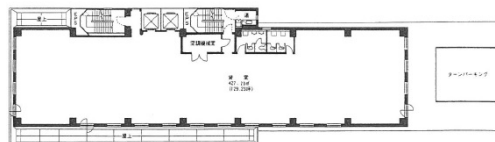

朝日生命金沢第二ビル 4階119.14坪

石川県金沢市香林坊1-2-20

物件MAP

賃貸条件	
坪数	119.14坪
階数	4階
入居可能日	
ビル情報	
所在地	石川県金沢市香林坊1-2-20
最寄り駅	JR北陸本線 金沢駅 徒歩15分
エリア	石川
竣工	1983年9月
耐震	新耐震基準
階数	地上9階
用途	事務所
構造	SRC造
設備情報	
エレベーター	2基
空調	個別空調
OAフロア	その他
基準階天井高	2,500mm
光ファイバー	有り
トイレ	男女別・室外
セキュリティ	有り
駐車場	有り