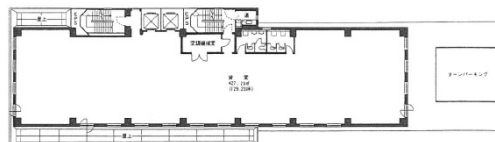

# 朝日生命金沢第二ビル 7階53.22坪

石川県金沢市香林坊1-2-20

## 物件MAP

賃貸条件	
坪数	53.22坪
階数	7階
入居可能日	
ビル情報	
所在地	石川県金沢市香林坊1-2-20
最寄り駅	JR北陸本線 金沢駅 徒歩15分
エリア	石川
竣工	1983年9月
耐震	新耐震基準
階数	地上9階
用途	事務所
構造	SRC造
設備情報	
エレベーター	2基
空調	個別空調
OAフロア	その他
基準階天井高	2,500mm
光ファイバー	有り
トイレ	男女別・室外
セキュリティ	有り
駐車場	有り