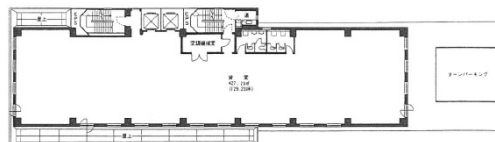

朝日生命金沢第二ビル 6階112.99坪

石川県金沢市香林坊1-2-20

物件MAP

賃貸条件	
坪数	112.99坪
階数	6階
入居可能日	
ビル情報	
所在地	石川県金沢市香林坊1-2-20
最寄り駅	JR北陸本線 金沢駅 徒歩15分
エリア	石川
竣工	1983年9月
耐震	新耐震基準
階数	地上9階
用途	事務所
構造	SRC造
設備情報	
エレベーター	2基
空調	個別空調
OAフロア	その他
基準階天井高	2,500mm
光ファイバー	有り
トイレ	男女別・室外
セキュリティ	有り
駐車場	有り