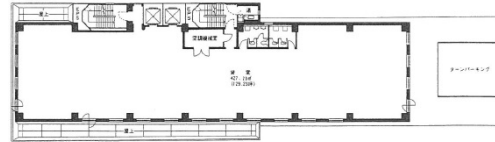

朝日生命金沢第二ビル 6階112.99坪

石川県金沢市香林坊1-2-20

物件MAP

賃貸条件	
坪数	112.99坪
階数	6階
入居可能日	
ビル情報	
所在地	石川県金沢市香林坊1-2-20
最寄り駅	JR北陸本線 金沢駅 徒歩15分
エリア	石川
竣工	1983年9月
耐震	新耐震基準
階数	地上9階
用途	事務所
構造	SRC造
設備情報	
エレベーター	2基
空調	個別空調
OAフロア	その他
基準階天井高	2,500mm
光ファイバー	有り
トイレ	男女別・室外
セキュリティ	有り
駐車場	有り