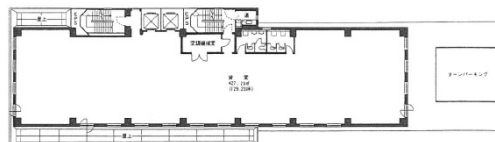

朝日生命金沢第二ビル 4階40.27坪

石川県金沢市香林坊1-2-20

物件MAP

賃貸条件	
坪数	40.27坪
階数	4階
入居可能日	
ビル情報	
所在地	石川県金沢市香林坊1-2-20
最寄り駅	JR北陸本線 金沢駅 徒歩15分
エリア	石川
竣工	1983年9月
耐震	新耐震基準
階数	地上9階
用途	事務所
構造	SRC造
設備情報	
エレベーター	2基
空調	個別空調
OAフロア	その他
基準階天井高	2,500mm
光ファイバー	有り
トイレ	男女別・室外
セキュリティ	有り
駐車場	有り