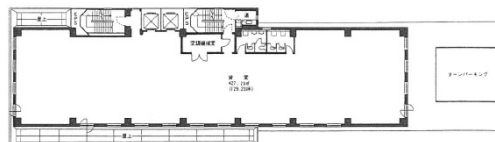

# 朝日生命金沢第二ビル 3階119.14坪

石川県金沢市香林坊1-2-20

## 物件MAP

賃貸条件	
坪数	119.14坪
階数	3階
入居可能日	
ビル情報	
所在地	石川県金沢市香林坊1-2-20
最寄り駅	JR北陸本線 金沢駅 徒歩15分
エリア	石川
竣工	1983年9月
耐震	新耐震基準
階数	地上9階
用途	事務所
構造	SRC造
設備情報	
エレベーター	2基
空調	個別空調
OAフロア	その他
基準階天井高	2,500mm
光ファイバー	有り
トイレ	男女別・室外
セキュリティ	有り
駐車場	有り