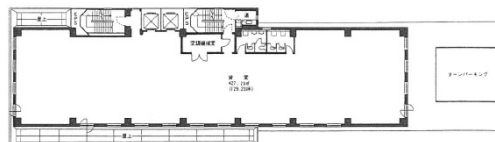

朝日生命金沢第二ビル 2階131.95坪

石川県金沢市香林坊1-2-20

物件MAP

賃貸条件	
坪数	131.95坪
階数	2階
入居可能日	
ビル情報	
所在地	石川県金沢市香林坊1-2-20
最寄り駅	JR北陸本線 金沢駅 徒歩15分
エリア	石川
竣工	1983年9月
耐震	新耐震基準
階数	地上9階
用途	事務所
構造	SRC造
設備情報	
エレベーター	2基
空調	個別空調
OAフロア	その他
基準階天井高	2,500mm
光ファイバー	有り
トイレ	男女別・室外
セキュリティ	有り
駐車場	有り