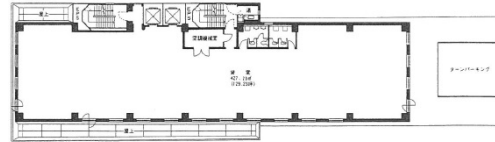

# 朝日生命金沢第二ビル 2階131.95坪

石川県金沢市香林坊1-2-20

## 物件MAP

賃貸条件	
坪数	131.95坪
階数	2階
入居可能日	

ビル情報	
所在地	石川県金沢市香林坊1-2-20
最寄り駅	JR北陸本線 金沢駅 徒歩15分
エリア	石川
竣工	1983年9月
耐震	新耐震基準
階数	地上9階
用途	事務所
構造	SRC造

設備情報	
エレベーター	2基
空調	個別空調
OAフロア	その他
基準階天井高	2,500mm
光ファイバー	有り
トイレ	男女別・室外
セキュリティ	有り
駐車場	有り