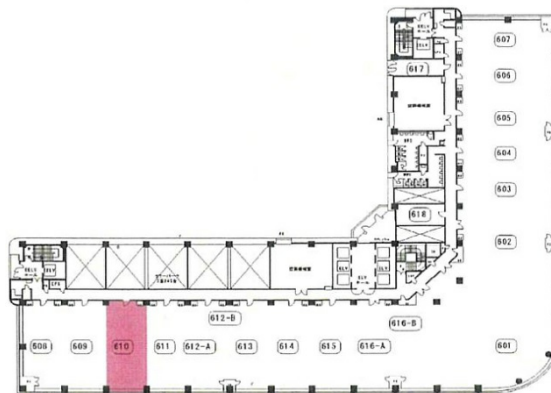

## 物件MAP

賃貸条件	
坪数	61.48坪
階数	6階 (609・610)
入居可能日	

ビル情報	
所在地	石川県金沢市広岡3-1-1
最寄り駅	JR北陸本線 金沢駅 徒歩4分 北陸鉄道浅野川線 北鉄金沢駅 徒歩4分
エリア	石川
竣工	1991年10月
耐震	新耐震基準
階数	地上12階 地下2階
用途	事務所
構造	SRC造

設備情報	
エレベーター	12基
空調	セントラル空調
OAフロア	
基準階天井高	2,700mm
光ファイバー	有り
トイレ	男女別・室外
セキュリティ	有り
駐車場	有り