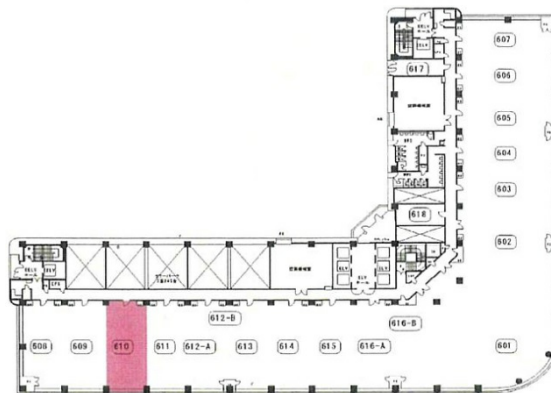

金沢パークビル 6階61.48坪

石川県金沢市広岡3-1-1

物件MAP

| 賃貸条件 | |
|-------|--------------|
| 坪数 | 61.48坪 |
| 階数 | 6階 (609・610) |
| 入居可能日 | |

| ビル情報 | |
|------|--|
| 所在地 | 石川県金沢市広岡3-1-1 |
| 最寄り駅 | JR北陸本線 金沢駅 徒歩4分 北陸鉄道浅野川線 北鉄金沢駅 徒歩4分 |
| エリア | 石川 |
| 竣工 | 1991年10月 |
| 耐震 | 新耐震基準 |
| 階数 | 地上12階 地下2階 |
| 用途 | 事務所 |
| 構造 | SRC造 |

| 設備情報 | |
|--------|---------|
| エレベーター | 12基 |
| 空調 | セントラル空調 |
| OAフロア | |
| 基準階天井高 | 2,700mm |
| 光ファイバー | 有り |
| トイレ | 男女別・室外 |
| セキュリティ | 有り |
| 駐車場 | 有り |

事務所移転の簡単検索サイト

Quick Service

クイックサービス

金沢パークビル 6階61.48坪 石川県金沢市広岡3-1-1