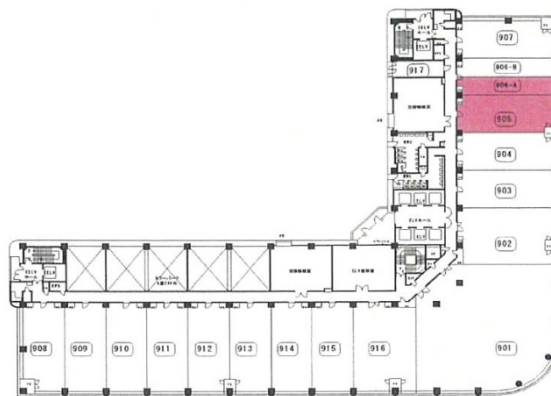

金沢パークビル 9階187.35坪

石川県金沢市広岡3-1-1

物件MAP

賃貸条件	
坪数	187.35坪
階数	9階 (901)
入居可能日	

ビル情報	
所在地	石川県金沢市広岡3-1-1
最寄り駅	JR北陸本線 金沢駅 徒歩4分 北陸鉄道浅野川線 北鉄金沢駅 徒歩4分
エリア	石川
竣工	1991年10月
耐震	新耐震基準
階数	地上12階 地下2階
用途	事務所
構造	SRC造

設備情報	
エレベーター	12基
空調	セントラル空調
OAフロア	
基準階天井高	2,700mm
光ファイバー	有り
トイレ	男女別・室外
セキュリティ	有り
駐車場	有り