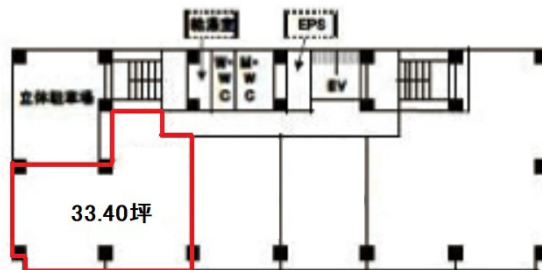

# 金沢第二ビル 2階33.4坪

石川県金沢市広岡1-1-35

物件MAP

賃貸条件	
坪数	33.4坪
階数	2階 (201)
入居可能日	

ビル情報	
所在地	石川県金沢市広岡1-1-35
最寄り駅	JR北陸本線 金沢駅 徒歩3分
エリア	石川
竣工	1992年2月
耐震	新耐震基準
階数	地上8階 地下1階
用途	事務所
構造	S造

設備情報	
エレベーター	2基
空調	個別空調
OAフロア	OAフロア
基準階天井高	2,500mm
光ファイバー	有り
トイレ	男女別・室外
セキュリティ	有り
駐車場	有り

事務所移転の簡単検索サイト

金沢第二ビル 2階33.4坪 石川県金沢市広岡1-1-35

石川 (ビルID: 0002091) の賃貸オフィス

クイックサービス

貸事務所・レンタルオフィス・オフィス移転ならQuickService

物件詳細はこちらから

 0120-55-2620

【受付時間】平日9:30~18:30