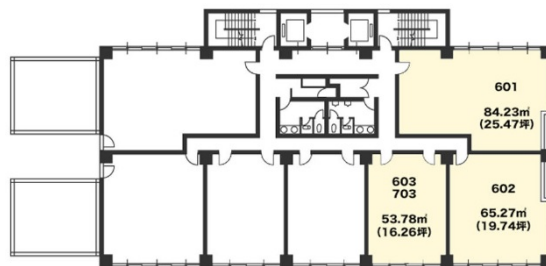

## 物件MAP

賃貸条件	
坪数	16.26坪
階数	7階 (703)
入居可能日	
ビル情報	
所在地	石川県金沢市駅西本町1-14-29
最寄り駅	JR北陸本線 金沢駅 徒歩7分
エリア	石川
竣工	1990年11月
耐震	新耐震基準
階数	地上9階 地下1階
用途	事務所
構造	SRC造
設備情報	
エレベーター	2基
空調	個別空調
OAフロア	OAフロア
基準階天井高	2,500mm
光ファイバー	有り
トイレ	男女別・室外
セキュリティ	有り
駐車場	有り