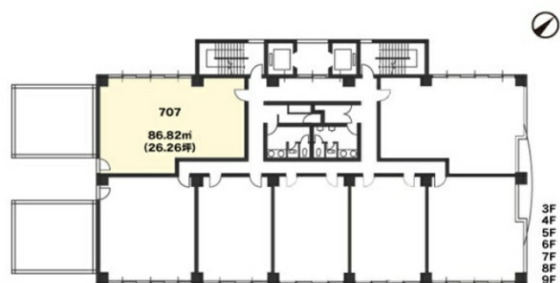

# サン金沢ビル 7階26.26坪

石川県金沢市駅西本町1-14-29

## 物件MAP

賃貸条件	
月額賃料	196,950円 (税別)
坪数	26.26坪
坪単価	7,500円 (税別)
共益費	78,780円
礼金	無し
敷金 (保証金)	12ヶ月
階数	7階 (707)
入居可能日	即日

ビル情報	
所在地	石川県金沢市駅西本町1-14-29
最寄り駅	JR北陸本線 金沢駅 徒歩7分
エリア	石川
竣工	1990年11月
耐震	新耐震基準
階数	地上9階 地下1階
用途	事務所
構造	SRC造

設備情報	
エレベーター	2基
空調	個別空調
OAフロア	OAフロア
基準階天井高	2,500mm
光ファイバー	有り
トイレ	男女別・室外
セキュリティ	有り
駐車場	有り