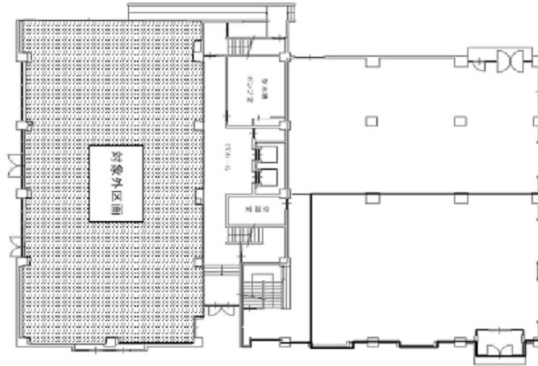

京阪藤の森ビル 6階22.28坪

京都府京都市伏見区深草堀田町10-1

物件MAP

賃貸条件	
坪数	22.28坪
階数	6階（東2）
入居可能日	

ビル情報	
所在地	京都府京都市伏見区深草堀田町10-1
最寄り駅	京阪本線 藤森駅 徒歩2分 京阪本線 墨染駅 徒歩15分 JR奈良線 稻荷駅 徒歩17分 JR奈良線 JR藤森駅 徒歩21分 近鉄京都線 竹田駅 徒歩17分
エリア	京都その他・近郊エリア
竣工	要確認
耐震	旧耐震基準
階数	地上階
用途	事務所
構造	S造

設備情報	
エレベーター	
空調	個別空調
OAフロア	その他
基準階天井高	
光ファイバー	無し
トイレ	調査中
セキュリティ	無し
駐車場	無し

事務所移転の簡単検索サイト

京阪藤の森ビル 6階22.28坪 京都府京都市伏見区深草堀田町10-1

京都その他・近郊エリア（ビルID：0002079）の賃貸オフィス

貸事務所・レンタルオフィス・オフィス移転ならQuickService

物件詳細はこちらから

 0120-55-2620