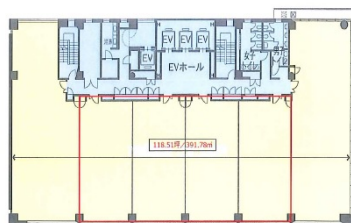

# 京都御幸ビル 4階118.51坪

京都府京都市中京区筈町689

## 物件MAP

賃貸条件	
月額賃料	相談
坪数	118.51坪
坪単価	相談
共益費	相談
礼金	無し
敷金（保証金）	12ヶ月
階数	4階
入居可能日	即日

ビル情報	
所在地	京都府京都市中京区筈町689
最寄り駅	阪急京都本線 烏丸駅 徒歩1分 京都市営地下鉄烏丸線 四条駅 徒歩1分
エリア	四条烏丸・河原町エリア
竣工	2005年11月
耐震	新耐震基準
階数	地上10階 地下1階
用途	事務所
構造	S造

設備情報	
エレベーター	3基
空調	個別空調
OAフロア	OAフロア
基準階天井高	2,800mm
光ファイバー	有り
トイレ	男女別・室外
セキュリティ	有り
駐車場	有り