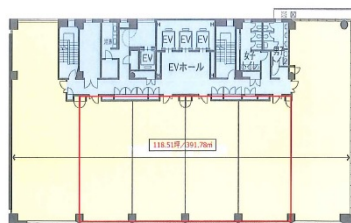

京都御幸ビル 4階118.51坪

京都府京都市中京区筈町689

物件MAP

賃貸条件	
月額賃料	相談
坪数	118.51坪
坪単価	相談
共益費	相談
礼金	無し
敷金（保証金）	12ヶ月
階数	4階
入居可能日	即日

ビル情報	
所在地	京都府京都市中京区筈町689
最寄り駅	阪急京都本線 烏丸駅 徒歩1分 京都市営地下鉄烏丸線 四条駅 徒歩1分
エリア	四条烏丸・河原町エリア
竣工	2005年11月
耐震	新耐震基準
階数	地上10階 地下1階
用途	事務所
構造	S造

設備情報	
エレベーター	3基
空調	個別空調
OAフロア	OAフロア
基準階天井高	2,800mm
光ファイバー	有り
トイレ	男女別・室外
セキュリティ	有り
駐車場	有り

事務所移転の簡単検索サイト

Quick Service

クイックサービス

京都御幸ビル 4階118.51坪 京都府京都市中京区筈町689

四条烏丸・河原町エリア（ビルID：0002058）の賃貸オフィス

貸事務所・レンタルオフィス・オフィス移転ならQuickService