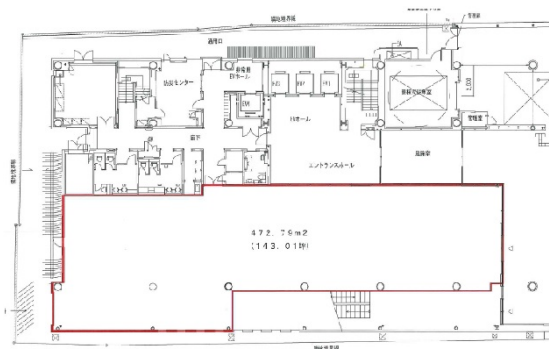

# 京都御幸ビル 1階143.01坪

京都府京都市中京区筈町689

## 物件MAP

賃貸条件	
月額賃料	相談
坪数	143.01坪
坪単価	相談
共益費	相談
礼金	無し
敷金（保証金）	相談
階数	1階
入居可能日	即日

ビル情報	
所在地	京都府京都市中京区筈町689
最寄り駅	阪急京都本線 烏丸駅 徒歩1分 京都市営地下鉄烏丸線 四条駅 徒歩1分
エリア	四条烏丸・河原町エリア
竣工	2005年11月
耐震	新耐震基準
階数	地上10階 地下1階
用途	事務所/店舗
構造	S造

設備情報	
エレベーター	3基
空調	個別空調
OAフロア	OAフロア
基準階天井高	2,800mm
光ファイバー	有り
トイレ	男女別・室外
セキュリティ	有り
駐車場	有り