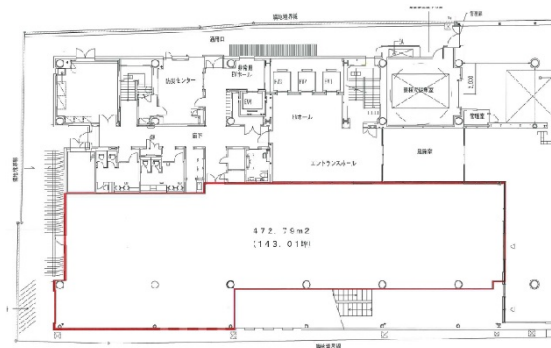

京都御幸ビル 1階143.01坪

京都府京都市中京区筈町689

物件MAP

賃貸条件	
月額賃料	相談
坪数	143.01坪
坪単価	相談
共益費	相談
礼金	無し
敷金（保証金）	相談
階数	1階
入居可能日	即日

ビル情報	
所在地	京都府京都市中京区筈町689
最寄り駅	阪急京都本線 烏丸駅 徒歩1分 京都市営地下鉄烏丸線 四条駅 徒歩1分
エリア	四条烏丸・河原町エリア
竣工	2005年11月
耐震	新耐震基準
階数	地上10階 地下1階
用途	事務所/店舗
構造	S造

設備情報	
エレベーター	3基
空調	個別空調
OAフロア	OAフロア
基準階天井高	2,800mm
光ファイバー	有り
トイレ	男女別・室外
セキュリティ	有り
駐車場	有り

事務所移転の簡単検索サイト

Quick Service

クイックサービス

京都御幸ビル 1階143.01坪 京都府京都市中京区筈町689

四条烏丸・河原町エリア（ビルID：0002058）の賃貸オフィス

貸事務所・レンタルオフィス・オフィス移転ならQuickService