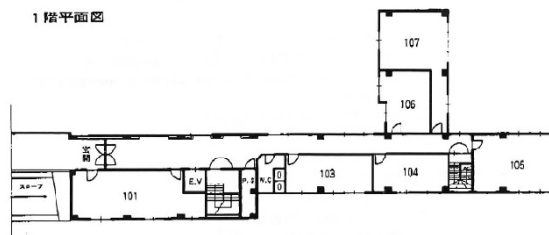

## 物件MAP

賃貸条件	
坪数	8.04坪
階数	1階 (103)
入居可能日	

ビル情報	
所在地	京都府京都市中京区西洞院通三条下る柳水町84
最寄り駅	京都市営地下鉄烏丸線 烏丸御池駅 徒歩8分 京都市営地下鉄東西線 烏丸御池駅 徒歩8分
エリア	四条烏丸・河原町エリア
竣工	1970年1月
耐震	旧耐震基準
階数	地上5階 地上1階
用途	事務所
構造	S造

設備情報	
エレベーター	1基
空調	個別空調
OAフロア	タイルカーペット
基準階天井高	
光ファイバー	調査中
トイレ	男女別・室外
セキュリティ	無し
駐車場	無し