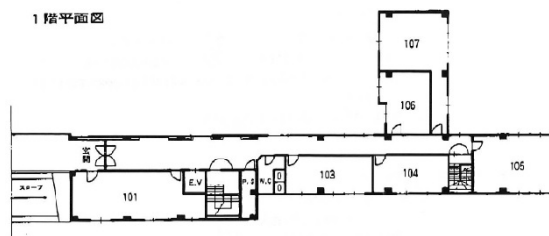

三洋六角ビル 1階6.86坪

京都府京都市中京区西洞院通三条下る柳水町84

物件MAP

賃貸条件	
坪数	6.86坪
階数	1階 (104)
入居可能日	

ビル情報	
所在地	京都府京都市中京区西洞院通三条下る柳水町84
最寄り駅	京都市営地下鉄烏丸線 烏丸御池駅 徒歩8分 京都市営地下鉄東西線 烏丸御池駅 徒歩8分
エリア	四条烏丸・河原町エリア
竣工	1970年1月
耐震	旧耐震基準
階数	地上5階 地上1階
用途	事務所
構造	S造