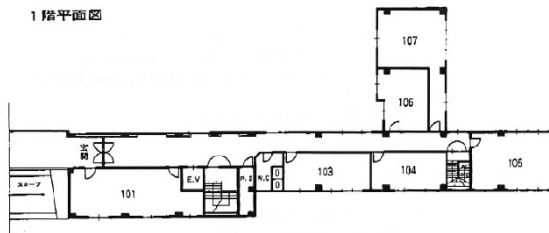

三洋六角ビル 1階6.86坪

京都府京都市中京区西洞院通三条下る柳水町84

物件MAP

賃貸条件	
坪数	6.86坪
階数	1階 (104)
入居可能日	

ビル情報	
所在地	京都府京都市中京区西洞院通三条下る柳水町84
最寄り駅	京都市営地下鉄烏丸線 烏丸御池駅 徒歩8分 京都市営地下鉄東西線 烏丸御池駅 徒歩8分
エリア	四条烏丸・河原町エリア
竣工	1970年1月
耐震	旧耐震基準
階数	地上5階 地上1階
用途	事務所
構造	S造

設備情報	
エレベーター	1基
空調	個別空調
OAフロア	タイルカーペット
基準階天井高	
光ファイバー	調査中
トイレ	男女別・室外
セキュリティ	無し
駐車場	無し

事務所移転の簡単検索サイト

三洋六角ビル 1階6.86坪 京都府京都市中京区西洞院通三条下る柳水町84

四条烏丸・河原町エリア (ビルID: 0002037) の賃貸オフィス

クイックサービス

貸事務所・レンタルオフィス・オフィス移転ならQuickService