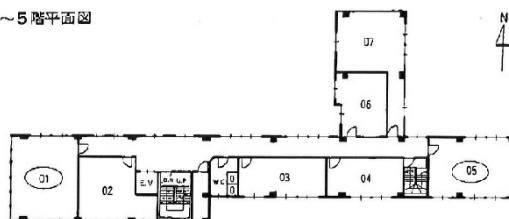

# 三洋六角ビル 2階11.74坪

京都府京都市中京区西洞院通三条下る柳水町84

2～5階平面図

## 物件MAP

賃貸条件	
月額賃料	82,000円（税別）
坪数	11.74坪
坪単価	6,985円（税別）
共益費	14,000円
礼金	無し
敷金（保証金）	328000円
階数	2階（205）
入居可能日	即日

ビル情報	
所在地	京都府京都市中京区西洞院通三条下る柳水町84
最寄り駅	京都市営地下鉄烏丸線 烏丸御池駅 徒歩8分 京都市営地下鉄東西線 烏丸御池駅 徒歩8分
エリア	四条烏丸・河原町エリア
竣工	1970年1月
耐震	旧耐震基準
階数	地上5階 地上1階
用途	事務所
構造	S造