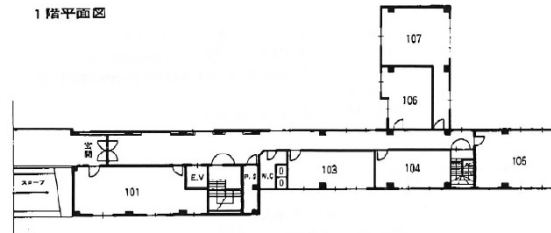

# 三洋六角ビル 1階6.69坪

京都府京都市中京区西洞院通三条下る柳水町84

## 物件MAP

賃貸条件	
坪数	6.69坪
階数	1階 (106)
入居可能日	
ビル情報	
所在地	京都府京都市中京区西洞院通三条下る柳水町84
最寄り駅	京都市営地下鉄烏丸線 烏丸御池駅 徒歩8分 京都市営地下鉄東西線 烏丸御池駅 徒歩8分
エリア	四条烏丸・河原町エリア
竣工	1970年1月
耐震	旧耐震基準
階数	地上5階 地上1階
用途	事務所
構造	S造
設備情報	
エレベーター	1基
空調	個別空調
OAフロア	タイルカーペット
基準階天井高	
光ファイバー	調査中
トイレ	男女別・室外
セキュリティ	無し
駐車場	無し