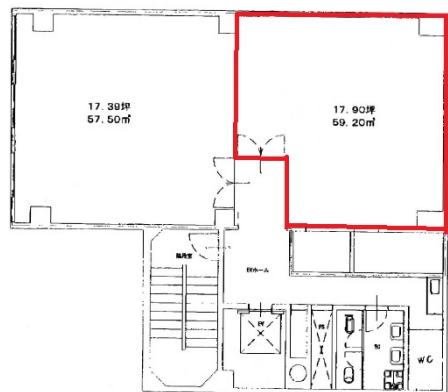

# メディアジョイITビル 7階17.9坪

京都府京都市中京区手洗水町662

## 物件MAP

賃貸条件	
坪数	17.9坪
階数	7階（東）
入居可能日	

ビル情報	
所在地	京都府京都市中京区手洗水町662
最寄り駅	京都市営地下鉄烏丸線 四条駅 徒歩2分 阪急京都本線 烏丸駅 徒歩2分
エリア	四条烏丸・河原町エリア
竣工	1975年8月
耐震	旧耐震基準
階数	地上9階 地下1階
用途	事務所
構造	S造

設備情報	
エレベーター	1基
空調	個別空調
OAフロア	OAフロア
基準階天井高	2,600mm
光ファイバー	有り
トイレ	男女別・室外
セキュリティ	有り
駐車場	無し