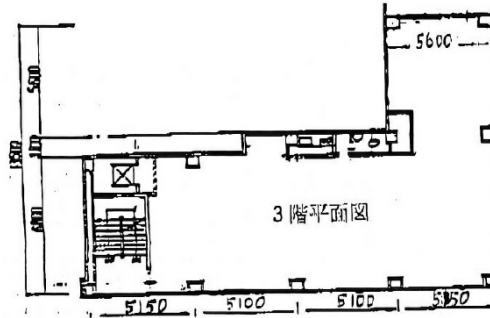

イシズミ三条ビル 3階50坪

京都府京都市中京区山上通河原町西入ル石橋町5-1

物件MAP

賃貸条件	
坪数	50坪
階数	3階
入居可能日	
ビル情報	
所在地	京都府京都市中京区山上通河原町西入ル石橋町5-1
最寄り駅	京都市営地下鉄東西線 京都市役所前駅 徒歩5分
エリア	四条烏丸・河原町エリア
竣工	1981年1月
耐震	旧耐震基準
階数	
用途	事務所
構造	S造
設備情報	
エレベーター	1基
空調	個別空調
OAフロア	Pタイル
基準階天井高	
光ファイバー	無し
トイレ	無し
セキュリティ	無し
駐車場	無し

事務所移転の簡単検索サイト

Quick Service

クイックサービス

イシズミ三条ビル 3階50坪 京都府京都市中京区山上通河原町西入ル石橋町5-1

四条烏丸・河原町エリア (ビルID: 0002005) の賃貸オフィス

貸事務所・レンタルオフィス・オフィス移転なら**QuickService**

物件詳細はこちらから

 **0120-55-2620**