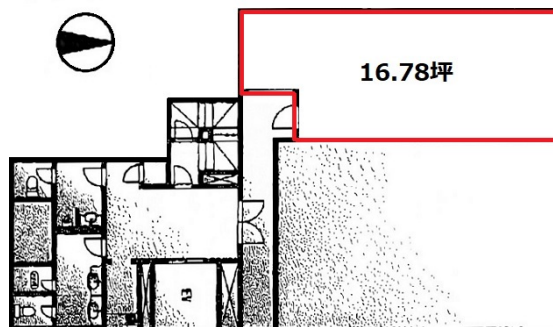

# KBANNEXビル 3階16.78坪

京都府京都市中京区三条通烏丸西入御蔵町64

## 物件MAP

賃貸条件	
月額賃料	200,000円（税別）
坪数	16.78坪
坪単価	11,919円（税別）
共益費	50,000円
礼金	無し
敷金（保証金）	6ヶ月
階数	3階（西）
入居可能日	即日

ビル情報	
所在地	京都府京都市中京区三条通烏丸西入御蔵町64
最寄り駅	京都市営地下鉄烏丸線 烏丸御池駅 徒歩3分
エリア	四条烏丸・河原町エリア
竣工	1990年3月
耐震	新耐震基準
階数	地上5階 地上1階
用途	事務所
構造	RC造