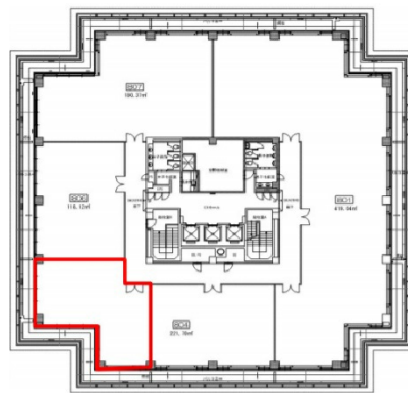

KDX烏丸ビル 8階34.41坪

京都府京都市中京区三条通烏丸西入御倉町85-1

物件MAP

賃貸条件	
坪数	34.41坪
階数	8階（先行有）
入居可能日	

ビル情報	
所在地	京都府京都市中京区三条通烏丸西入御倉町85-1
最寄り駅	京都市営地下鉄烏丸線 烏丸御池駅 徒歩1分 京都市営地下鉄東西線 烏丸御池駅 徒歩3分 阪急京都本線 烏丸駅 徒歩8分 京都市営地下鉄烏丸線 四条駅 徒歩9分 京都市営地下鉄烏丸線 丸太町駅 徒歩11分
エリア	四条烏丸・河原町エリア
竣工	1982年10月
耐震	新耐震基準
階数	地上8階 地下1階
用途	事務所
構造	SRC造

設備情報	
エレベーター	3基
空調	個別空調
OAフロア	OAフロア
基準階天井高	2,430mm
光ファイバー	有り
トイレ	男女別・室外
セキュリティ	有り
駐車場	有り