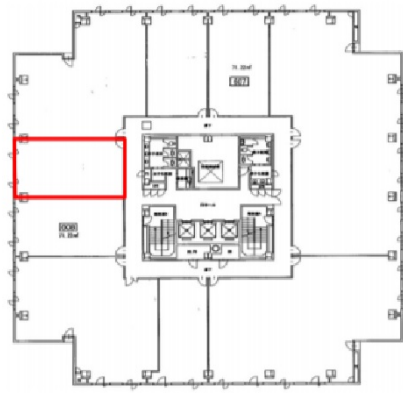

KDX烏丸ビル 6階21.55坪

京都府京都市中京区三条通烏丸西入御倉町85-1

物件MAP

賃貸条件	
坪数	21.55坪
階数	6階（先行有）
入居可能日	
ビル情報	
所在地	京都府京都市中京区三条通烏丸西入御倉町85-1
最寄り駅	京都市営地下鉄烏丸線 烏丸御池駅 徒歩1分 京都市営地下鉄東西線 烏丸御池駅 徒歩3分 阪急京都本線 烏丸駅 徒歩8分 京都市営地下鉄烏丸線 四条駅 徒歩9分 京都市営地下鉄烏丸線 丸太町駅 徒歩11分
エリア	四条烏丸・河原町エリア
竣工	1982年10月
耐震	新耐震基準
階数	地上8階 地下1階
用途	事務所
構造	SRC造
設備情報	
エレベーター	3基
空調	個別空調
OAフロア	OAフロア
基準階天井高	2,430mm
光ファイバー	有り
トイレ	男女別・室外
セキュリティ	有り
駐車場	有り