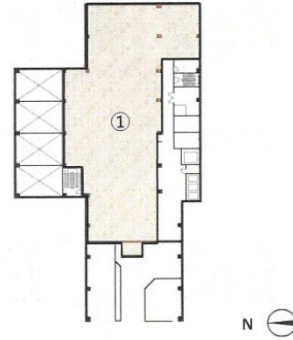

ONEST京都烏丸スクエア 1階255.27坪

京都府京都市中京区烏丸通六角下る七観音町634

物件MAP

賃貸条件	
月額賃料	相談
坪数	255.27坪
坪単価	相談
共益費	相談
礼金	無し
敷金（保証金）	相談
階数	1階
入居可能日	即日

ビル情報	
所在地	京都府京都市中京区烏丸通六角下る七観音町634
最寄り駅	京都市営地下鉄烏丸線 烏丸御池駅 徒歩5分 京都市営地下鉄東西線 烏丸御池駅 徒歩5分 阪急京都本線 烏丸駅 徒歩7分
エリア	四条烏丸・河原町エリア
竣工	1986年11月
耐震	新耐震基準
階数	地上8階 地下1階
用途	事務所
構造	SRC造

設備情報	
エレベーター	3基
空調	個別空調
OAフロア	その他
基準階天井高	
光ファイバー	有り
トイレ	男女別・室外
セキュリティ	有り
駐車場	有り