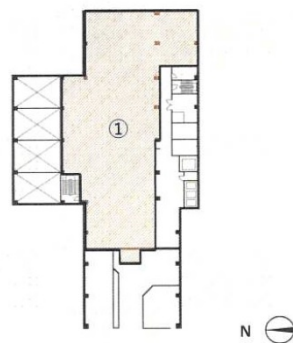

# ONEST京都烏丸スクエア 1階255.27坪

京都府京都市中京区烏丸通六角下る七観音町634

## 物件MAP

賃貸条件	
月額賃料	相談
坪数	255.27坪
坪単価	相談
共益費	相談
礼金	無し
敷金（保証金）	相談
階数	1階
入居可能日	即日

ビル情報	
所在地	京都府京都市中京区烏丸通六角下る七観音町634
最寄り駅	京都市営地下鉄烏丸線 烏丸御池駅 徒歩5分 京都市営地下鉄東西線 烏丸御池駅 徒歩5分 阪急京都本線 烏丸駅 徒歩7分
エリア	四条烏丸・河原町エリア
竣工	1986年11月
耐震	新耐震基準
階数	地上8階 地下1階
用途	事務所
構造	SRC造