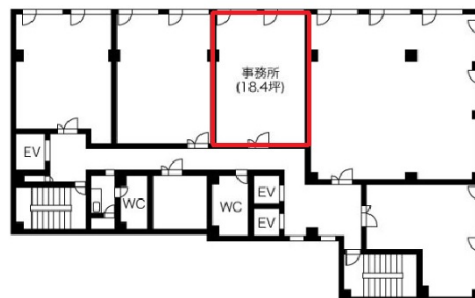

# インターワンプレイス烏丸 4階18.4坪

京都府京都市中京区烏丸通蛸薬師上ル七観音町637

## 物件MAP

賃貸条件	
坪数	18.4坪
階数	4階 (C)
入居可能日	
ビル情報	
所在地	京都府京都市中京区烏丸通蛸薬師上ル七観音町637
最寄り駅	京都市営地下鉄烏丸線 四条駅 徒歩5分 阪急京都本線 烏丸駅 徒歩5分
エリア	四条烏丸・河原町エリア
竣工	1973年2月
耐震	旧耐震基準
階数	地上7階 地上1階
用途	事務所
構造	S造
設備情報	
エレベーター	2基
空調	個別空調
OAフロア	その他
基準階天井高	
光ファイバー	無し
トイレ	男女別・室外
セキュリティ	無し
駐車場	無し