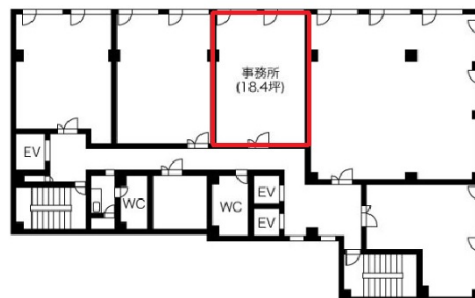

インターワンプレイス烏丸 4階18.4坪

京都府京都市中京区烏丸通蛸薬師上ル七観音町637

物件MAP

賃貸条件	
坪数	18.4坪
階数	4階 (C)
入居可能日	
ビル情報	
所在地	京都府京都市中京区烏丸通蛸薬師上ル七観音町637
最寄り駅	京都市営地下鉄烏丸線 四条駅 徒歩5分 阪急京都本線 烏丸駅 徒歩5分
エリア	四条烏丸・河原町エリア
竣工	1973年2月
耐震	旧耐震基準
階数	地上7階 地上1階
用途	事務所
構造	S造
設備情報	
エレベーター	2基
空調	個別空調
OAフロア	その他
基準階天井高	
光ファイバー	無し
トイレ	男女別・室外
セキュリティ	無し
駐車場	無し