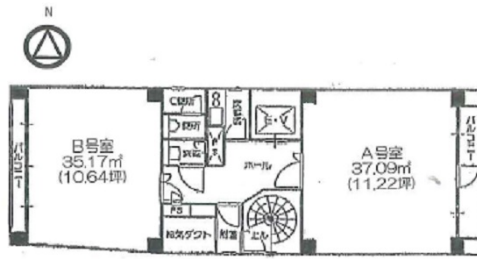

# ビルHANA 5階10.64坪

京都府京都市中京区烏丸通夷川上ル少将井町250

## 物件MAP

賃貸条件	
坪数	10.64坪
階数	5階
入居可能日	
ビル情報	
所在地	京都府京都市中京区烏丸通夷川上ル少将井町250
最寄り駅	
エリア	四条烏丸・河原町エリア
竣工	要確認
耐震	旧耐震基準
階数	地上1階 地上1階
用途	事務所
構造	S造
設備情報	
エレベーター	1基
空調	個別空調
OAフロア	その他
基準階天井高	
光ファイバー	無し
トイレ	調査中
セキュリティ	有り
駐車場	無し

事務所移転の簡単検索サイト

Quick Service

クイックサービス

ビルHANA 5階10.64坪 京都府京都市中京区烏丸通夷川上ル少将井町250

四条烏丸・河原町エリア (ビルID: 0001934) の賃貸オフィス

貸事務所・レンタルオフィス・オフィス移転ならQuickService

物件詳細はこちらから

0120-55-2620